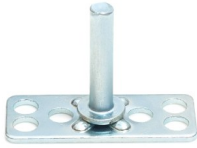

M4B3815

mocowanie na płytce 38x15mm
ślepe, pręt gładki

**mocowanie w ocynku**

oznaczenie	wymiar	cena netto PLN
M4B381547512	4.75x12	245,00
M4B381547516	4.75x16	245,00
M4B381547520	4.75x20	250,00
M4B381547525	4.75x25	250,00
M4B381547530	4.75x30	255,00
M4B381547540	4.75x40	260,00
M4B381547550	4.75x50	270,00
M4B381547560	4.75x60	285,00
M4B381547575	4.75x75	310,00

mocowanie ze stali nierdzewnej 316

oznaczenie	wymiar	cena netto PLN
M4B381547512	4.75x12	465,00
M4B381547520	4.75x20	465,00
M4B381547525	4.75x25	470,00
M4B381547530	4.75x30	470,00
M4B381547540	4.75x40	475,00
M4B381547550	4.75x50	475,00
M4B381547560	4.75x60	480,00
M4B381547575	4.75x75	485,00