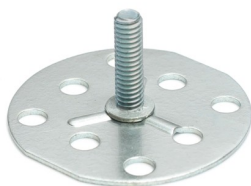

M1B50

mocowanie na płytce fi 50mm
ślepe, pręt gwintowany

MS ocynk
SS stal nierdzewna 316

vivtek

cena netto PLN

oznaczenie	wymiar	MS	SS
M1B50M615	M6x15	320,00	640,00
M1B30M620	M6x20	325,00	645,00
M1B50M625	M6x25	325,00	650,00
M1B50M630	M6x30	330,00	655,00
M1B50M640	M6x40	340,00	665,00
M1B50M650	M6x50	350,00	675,00
M1B50M660	M6x60	365,00	700,00
M1B50M675	M6x75	400,00	735,00
M1B50M815	M8x15	350,00	755,00
M1B50M820	M8x20	360,00	765,00
M1B50M825	M8x25	365,00	775,00
M1B50M830	M8x30	370,00	790,00
M1B50M840	M8x40	380,00	800,00
M1B50M850	M8x50	410,00	810,00
M1B50M860	M8x60	440,00	835,00
M1B50M875	M8x75	495,00	860,00
M1B50M1015	M10x15	390,00	905,00
M1B50M1020	M10x20	400,00	935,00
M1B50M1025	M10x25	410,00	970,00
M1B50M1030	M10x30	420,00	985,00
M1B50M1040	M10x40	440,00	1035,00
M1B50M1050	M10x50	475,00	1090,00
M1B50M1060	M10x60	515,00	1135,00
M1B50M1075	M10x75	580,00	1240,00